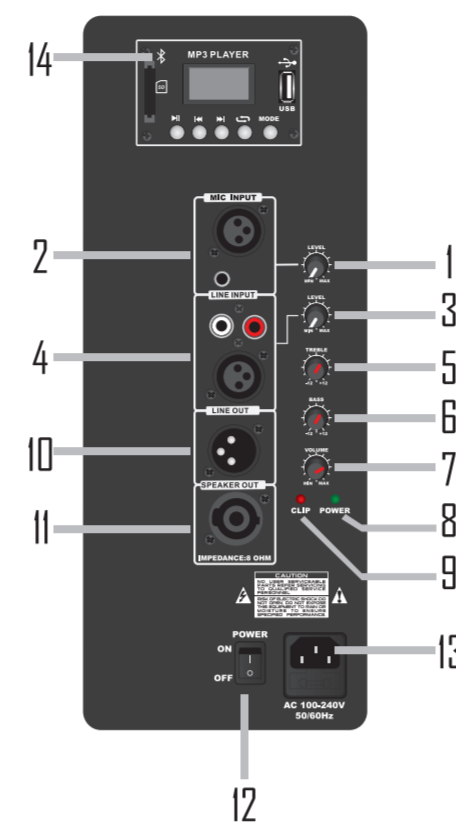

Комплектація

1. Акустична система
2. Пульт дистанційного керування
3. Інструкція користувача
4. Кабель живлення 1,5 м

Специфікації

Модель	MAX12MH-S	MAX15MH-S
Тип акустичної системи	двосмугова активна	двосмугова активна
НЧ драйвер	12"	15"
Магніт	40 Oz	40 Oz
Голосова котушка	KSV 50 мм	KSV 50 мм
ВЧ драйвер	1" (25 мм)	1" (25 мм)
Потужність підсилювача	150 Вт	150 Вт
Чутливість (при 1 Вт на 1 м)	92 дБ	94 дБ
Частотний діапазон	40 Гц – 20 кГц	35 Гц – 20 кГц
Функціональні можливості	карта SD, USB, Bluetooth	карта SD, USB, Bluetooth
Живлення	~100 – 240 В, 50 / 60 Гц	~100 – 240 В, 50 / 60 Гц

Задня панель